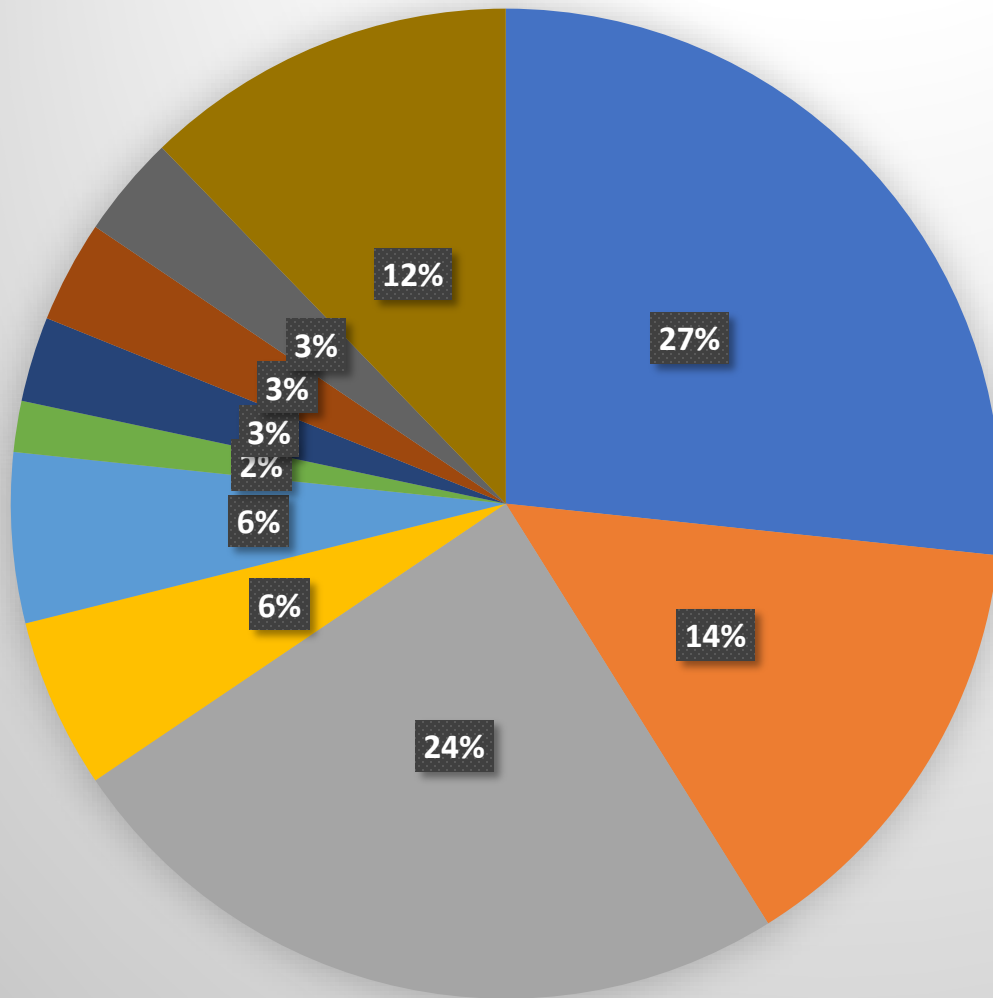

Kostenkalkulation   Calcul des coûts

Kosten in / Coûts en €/ha

■ Wasser	Eau	2.400
■ Bewässerungstechnik	Technique d'irrigation	1.300
■ Lohnkosten	Coûts salariaux	2.200
■ Saatgut	Semances	500
■ Dünger	Engrais	500
■ Pflanzenschutz	Protection des plantes	150
■ Bodenbearbeitung	Travail du sol	250
■ Maschinen	Machines	300
■ Transport	Transport	300
■ Lager	Entrepôt	1.100