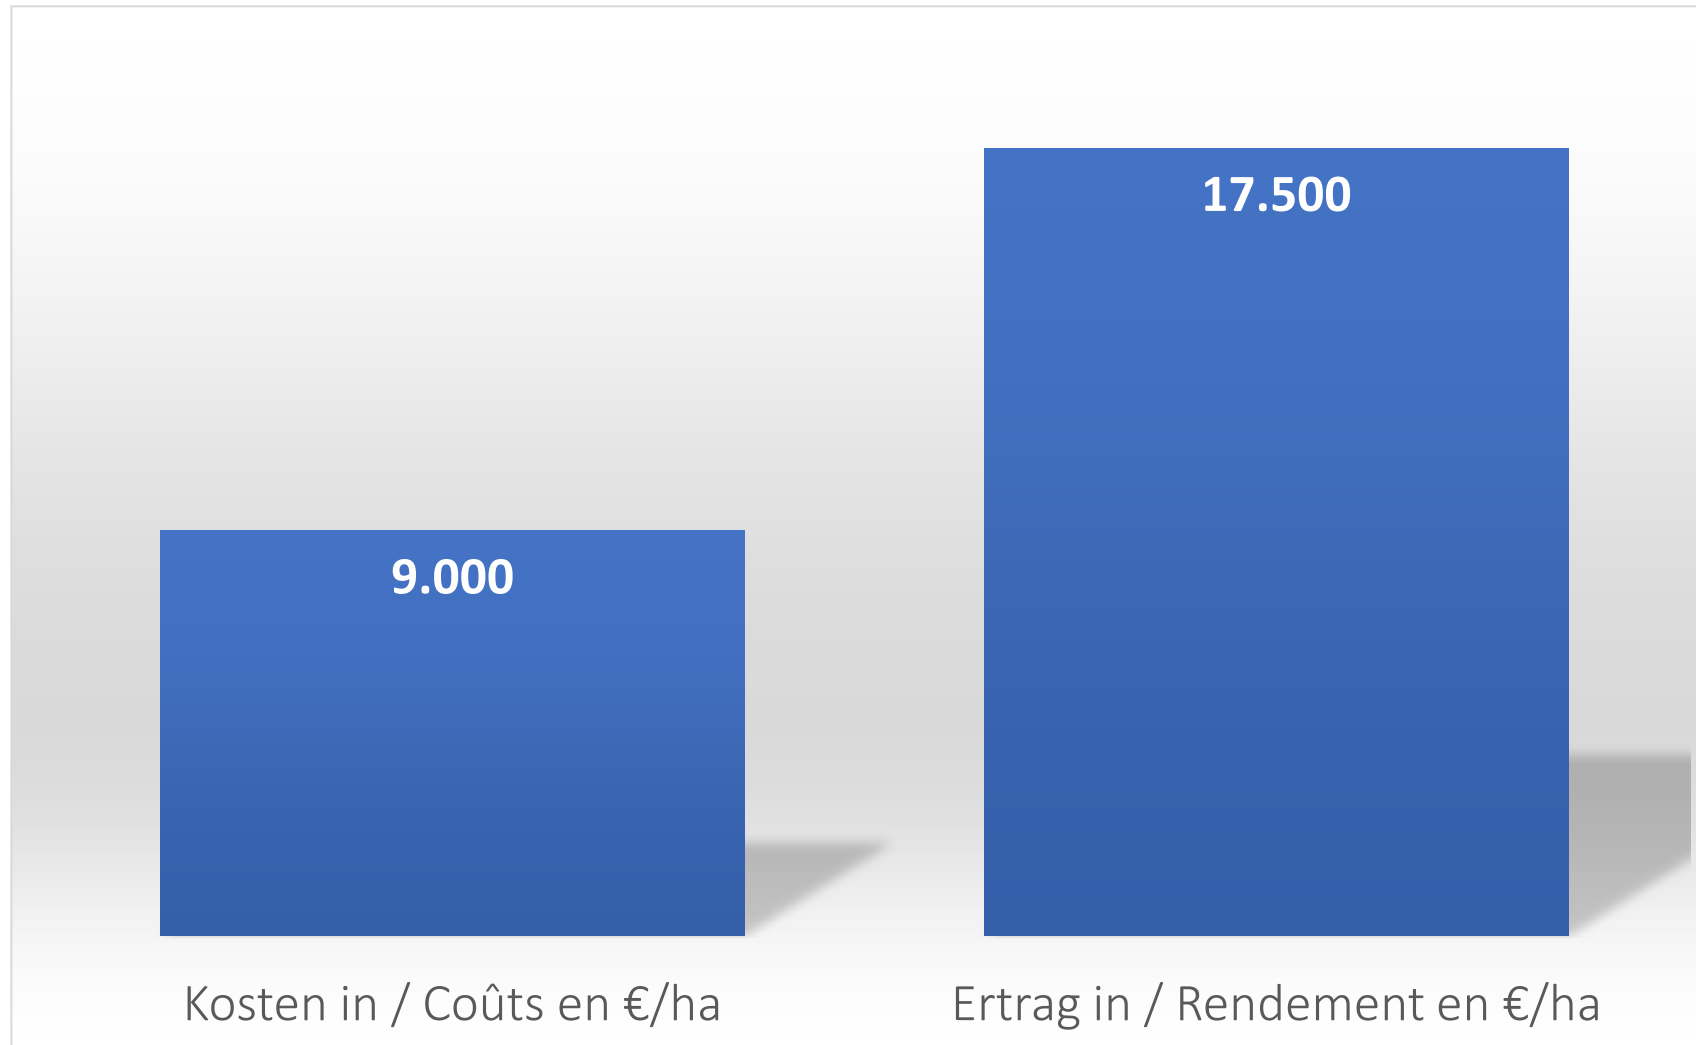

Rentabilität

Rentabilité

Kosten in / Coûts en €/ha

Ertrag in / Rendement en €/ha